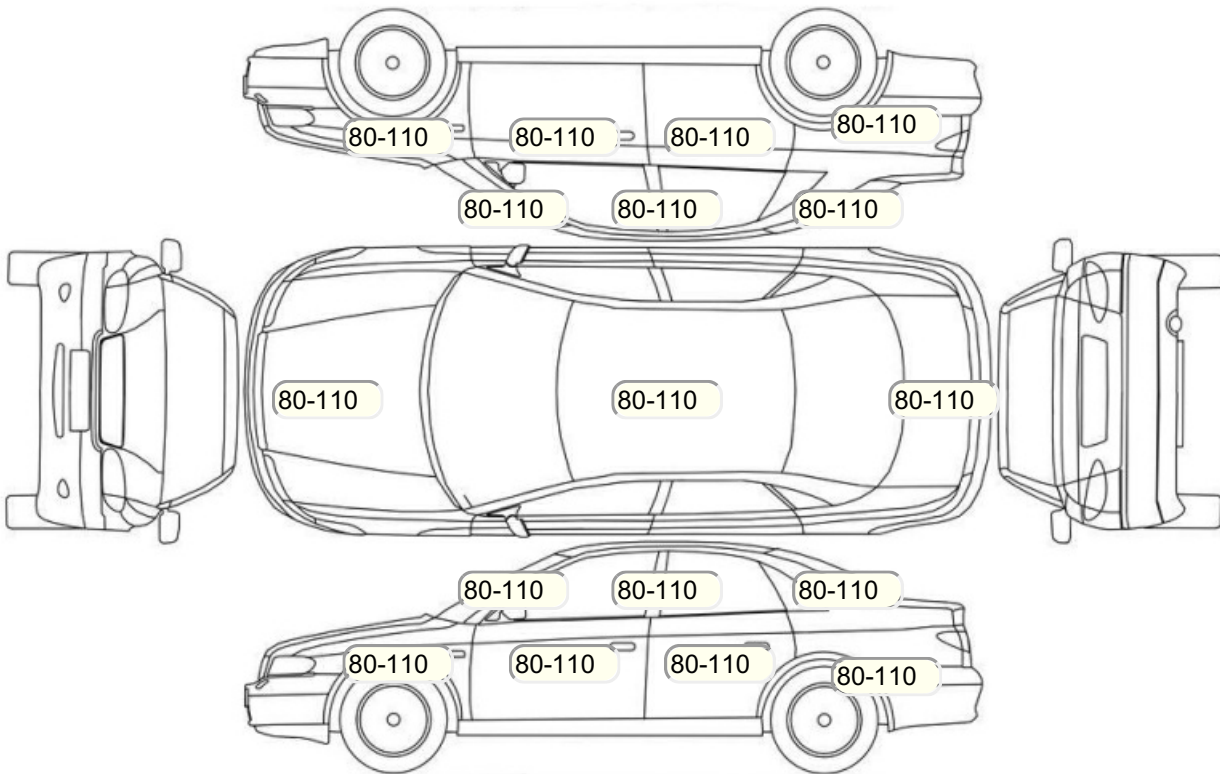

Осмотр состояния ЛКП, мкр

Повреждения экс- и интерьера

Элемент	Состояние ЛКП элемента	Повреждение
---------	------------------------	-------------

Комплектация

- 1 Круиз-контроль Круиз-контроль
- 2 Подушки безопасности 2
- 3 Регулировка руля В 2 направлениях
- 4 Регулировка сиденья переднего пассажира Механическая
- 5 Регулировка сиденья водителя Механическая
- 6 Обогрев сидений Передние
- 7 Проигрыватель аудио Аудиоподготовка
- 8 Динамики 4
- 9 Система кондиционирования воздуха Кондиционер
- 10 Усилитель руля Гидроусилитель
- 11 Электростеклоподъемники Передние
- 12 Штатная аудиоподготовка
- 13 Бортовой компьютер
- 14 AUX
- 15 Передние противотуманные фары
- 16 Галогеновые фары
- 17 Автоматический корректор фар
- 18 Электропривод регулировки зеркал
- 19 Центральный замок
- 20 Блокировка задних дверей
- 21 Противоугонная сигнализация
- 22 Имобилайзер
- 23 Замок руля
- 24 Замок капота
- 25 Подушка безопасности пассажира
- 26 Подушка безопасности водителя
- 27 Парктроник
- 28 Антипробуксовочная система
- 29 Антиблокировочная система (ABS)
- 30 Парктроник передний
- 31 Парктроник задний
- 32 Подогрев передних сидений
- 33 Электроподъемники передние
- 34 Индикатор внешней температуры